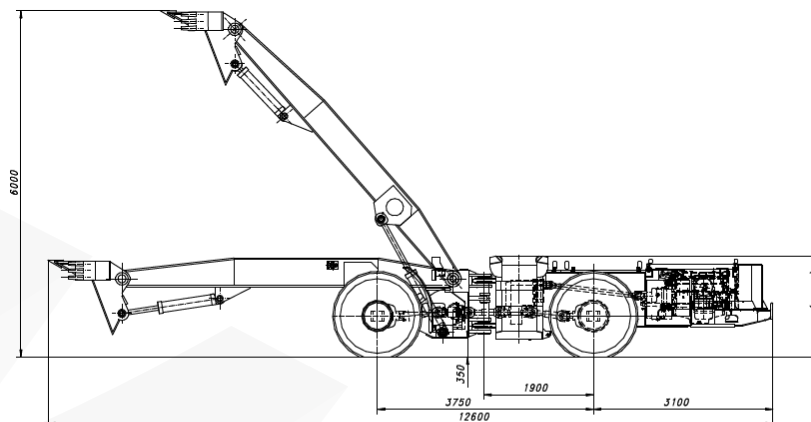

KGHM ZANAM

SAMOJEZDNY WÓZ DO OBRYWKI SWB2N/Z

Długość:	12 600 mm
Szerokość:	3 030 mm
Wysokość:	1 750/2 050 mm
Masa całkowita:	23 500 kg
Długość wysięgnika:	6 m
Szerokość pazura:	1,6 m
Moc silnika: spalinowego	138 kW
Prędkość jazdy: (przód/tył)	I bieg 4,0 km/h II bieg 9,0 km/h III bieg 15,0 km/h