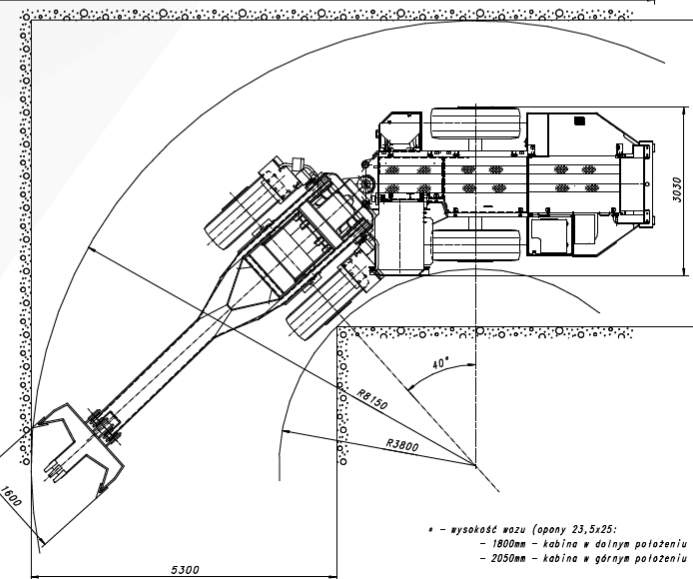

KGHM ZANAM

SAMOJEZDNY WÓZ DO OBRYWKI SWB2N/Z

Długość:	12 600 mm
Szerokość:	3 030 mm
Wysokość:	1 750/2 050 mm
Masa całkowita:	23 500 kg
Długość wysięgnika:	6 m
Szerokość pazura:	1,6 m
Moc silnika: spalinowego	138 kW
Prędkość jazdy: (przód/tył)	I bieg 4,0 km/h II bieg 9,0 km/h III bieg 15,0 km/h