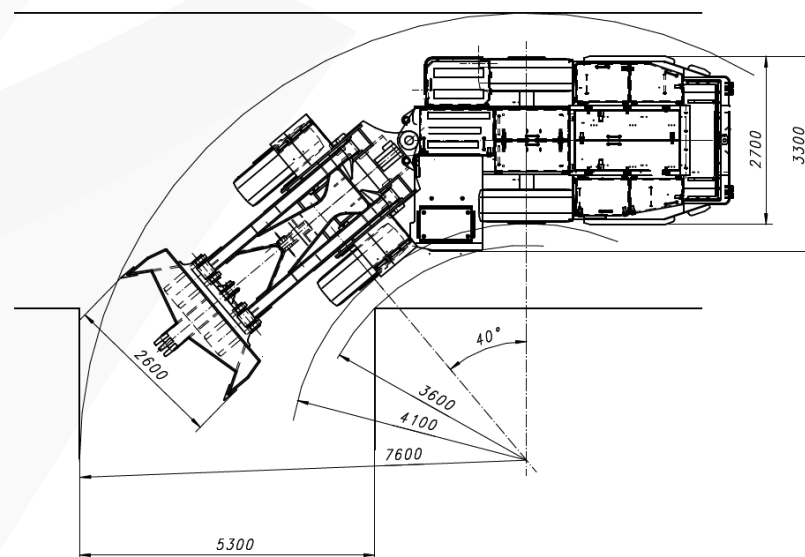

KGHM ZANAM

SAMOJEZDNY WÓZ DO OBRYWKI SWB-900B

Długość:	10 300 mm
Szerokość:	3 300 mm
Wysokość:	1 500 mm
Masa całkowita:	26 800 kg
Długość wysięgnika:	3 m
Szerokość pazura:	2,6 m
Moc silnika: spalinowego	181 kW
Prędkość jazdy: (przód/tył)	I bieg 5,0 km/h II bieg 9,0 km/h III bieg 13,0 km/h