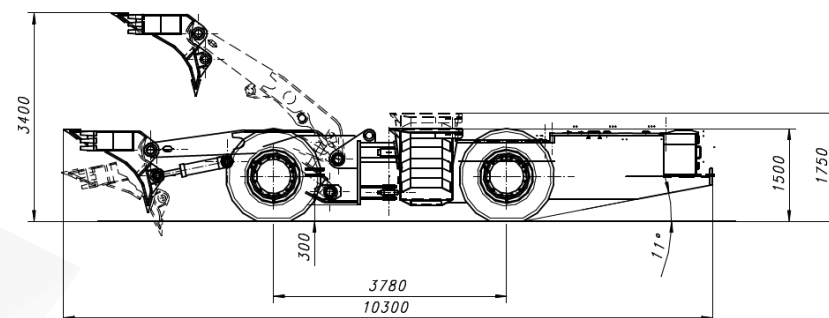

KGHM ZANAM

SAMOJEZDNY WÓZ DO OBRYWKI SWB-900B

Długość:	10 300 mm
Szerokość:	3 300 mm
Wysokość:	1 500 mm
Masa całkowita:	26 800 kg
Długość wysięgnika:	3 m
Szerokość pazura:	2,6 m
Moc silnika: spalinowego	181 kW
Prędkość jazdy: (przód/tył)	I bieg 5,0 km/h II bieg 9,0 km/h III bieg 13,0 km/h