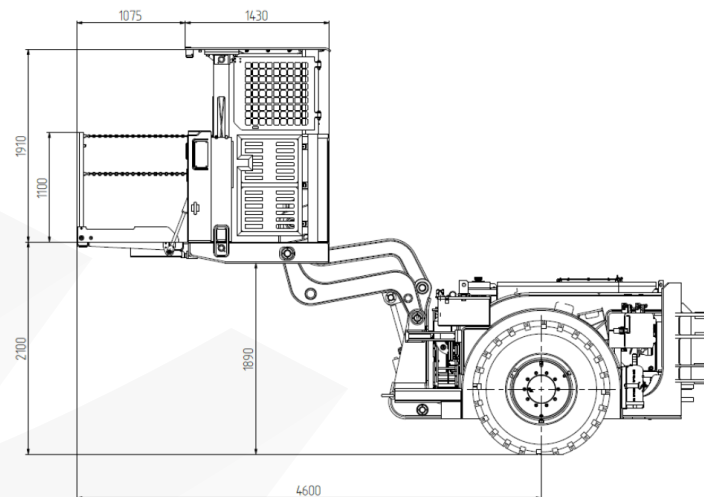

## WÓZ STRZELNICZY WS-172

Długość:	9 600 mm
Szerokość:	2 700 mm
Wysokość:	1 800 mm
Masa całkowita:	22 800 kg
Pojemność zbiornika: emulsji	750 m <sup>3</sup>
Masa naboju: materiału strzałowego	150 kg
Moc silnika: spalinowego	115 kW
Prędkość jazdy: (przód/tył)	I bieg 4,0 km/h II bieg 8,5 km/h III bieg 15,0 km/h