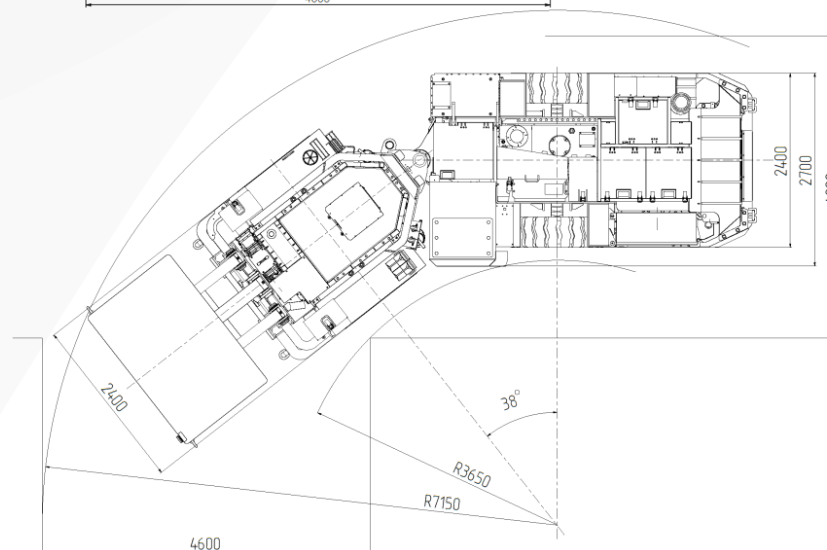

## WÓZ STRZELNICZY WS-172

Długość:	9 600 mm
Szerokość:	2 700 mm
Wysokość:	1 800 mm
Masa całkowita:	22 800 kg
Pojemność zbiornika: emulsji	750 m <sup>3</sup>
Masa naboju: materiału strzałowego	150 kg
Moc silnika: spalinowego	115 kW
Prędkość jazdy: (przód/tył)	I bieg 4,0 km/h II bieg 8,5 km/h III bieg 15,0 km/h