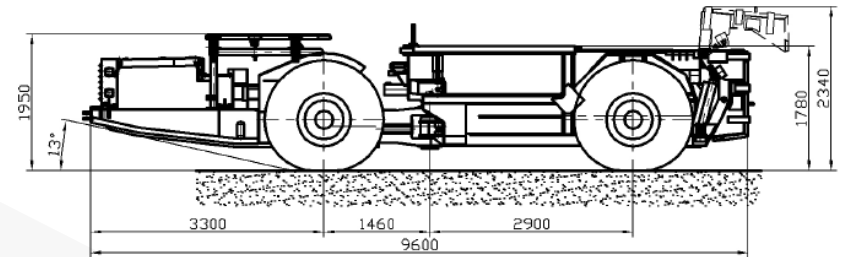

## SAMOJEZDNY WÓZ ODSTAWCZY CB4PCK

Długość:	9 600 mm
Szerokość:	3 350 mm
Wysokość:	1 950 mm
Masa całkowita:	22 400 kg
Pojemność skrzyni:	11,1 m <sup>3</sup>
Ładowność:	20,0 t
Moc silnika: spalinowego	136 kW
Prędkość jazdy: (przód/tył)	I bieg      5,0 km/h II bieg     10,0 km/h III bieg    17,0 km/h