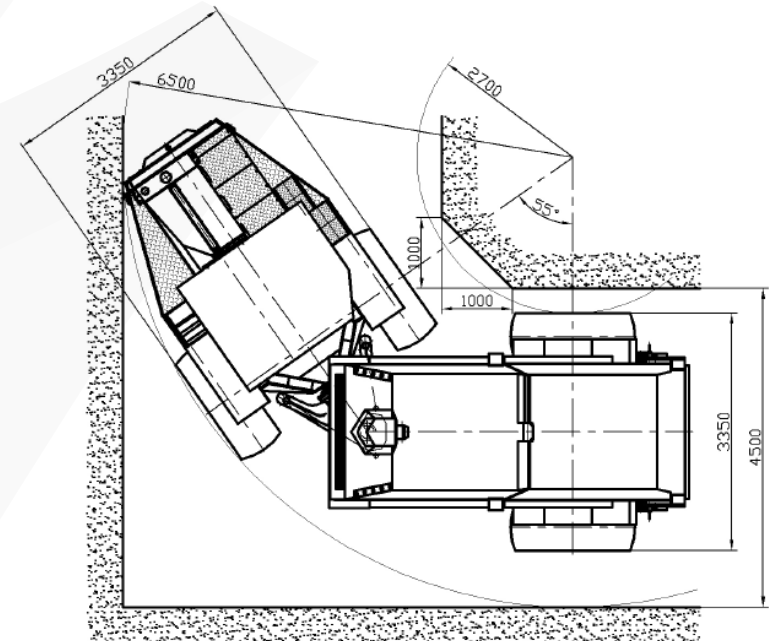

## SAMOJEZDNY WÓZ ODSTAWCZY CB4PCK

Długość:	9 600 mm
Szerokość:	3 350 mm
Wysokość:	1 950 mm
Masa całkowita:	22 400 kg
Pojemność skrzyni:	11,1 m <sup>3</sup>
Ładowność:	20,0 t
Moc silnika: spalinowego	136 kW
Prędkość jazdy: (przód/tył)	I bieg      5,0 km/h II bieg     10,0 km/h III bieg    17,0 km/h