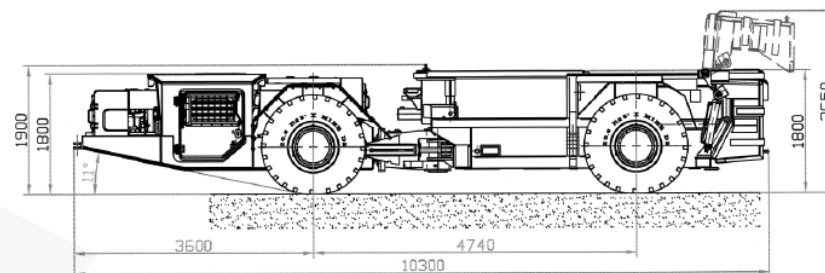

KGHM ZANAM

SAMOJEZDNY WÓZ ODSTAWCZY CB4-20TB

Długość:	10 300 mm
Szerokość:	3 350 mm
Wysokość: (położenie kabiny)	1 900/2 000/2 100 mm
Masa całkowita:	26 000 kg
Pojemność skrzyni:	11,0 m ³
Ładowność:	20,0 t
Moc silnika: spalinowego	149 kW
Prędkość jazdy: (przód/tył)	I bieg 5,0 km/h II bieg 9,0 km/h III bieg 15,0 km/h IV bieg 20,0 km/h