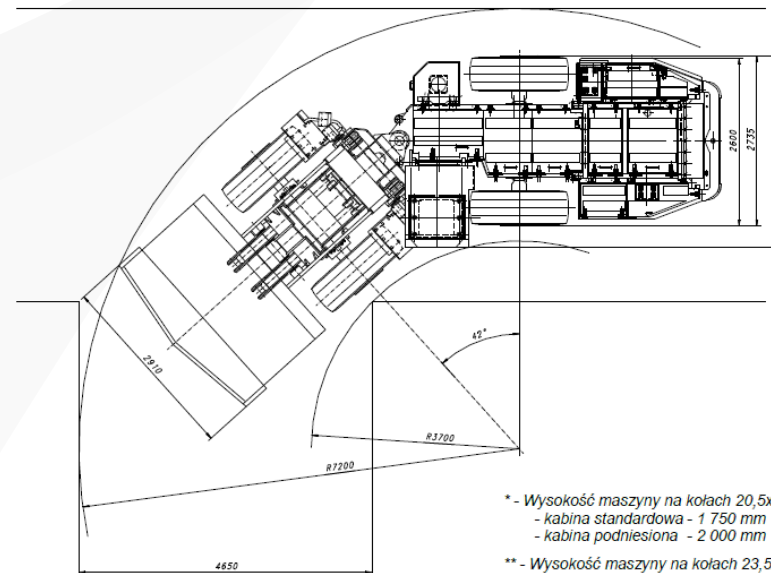

KGHM ZANAM

ŁADOWARKA KOŁOWA - PRZEGUBOWA LKP-0805C

* - Wysokość maszyny na kołach 20,5x25:
- kabina standardowa - 1 750 mm
- kabina podniesiona - 2 000 mm

** - Wysokość maszyny na kołach 23,5x25:
- kabina standardowa - 1 850 mm
- kabina podniesiona - 2 100 mm

Długość:	10 430 mm
Szerokość:	3 030 mm
Wysokość:	1 750 mm
Masa całkowita:	26 800 kg
Pojemność łyżki:	3,5 m ³
Udźwig:	80 kN
Moc silnika: spalinowego	138 kW
Prędkość jazdy:	I bieg 4,0 km/h
(przód/tył)	II bieg 9,0 km/h
	III bieg 13,0 km/h