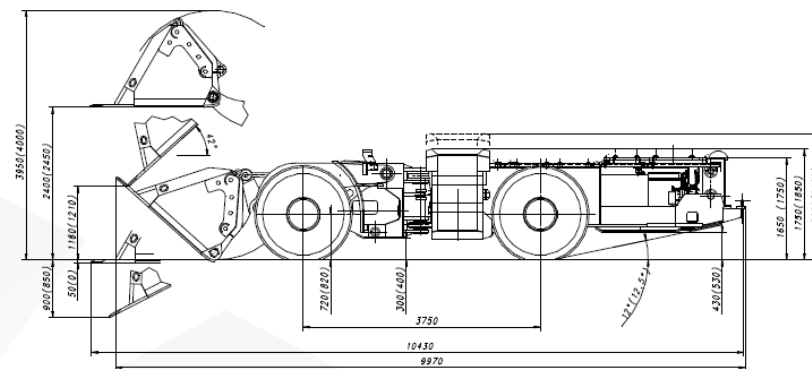

KGHM ZANAM

ŁADOWARKA KOŁOWA - PRZEGUBOWA LKP-0805C

* - Wysokość maszyny na kołach 20,5x25:
- kabina standardowa - 1 750 mm
- kabina podniesiona - 2 000 mm

** - Wysokość maszyny na kołach 23,5x25:
- kabina standardowa - 1 850 mm
- kabina podniesiona - 2 100 mm

Długość:	10 430 mm
Szerokość:	3 030 mm
Wysokość:	1 750 mm
Masa całkowita:	26 800 kg
Pojemność łyżki:	3,5 m ³
Udźwig:	80 kN
Moc silnika: spalinowego	138 kW
Prędkość jazdy:	I bieg 4,0 km/h
(przód/tył)	II bieg 9,0 km/h
	III bieg 13,0 km/h