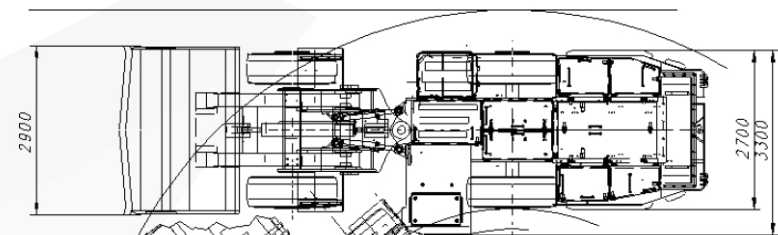

KGHM ZANAM

ŁADOWARKA KOŁOWA - PRZEGUBOWA LKP-0900B

Długość:	10 300 mm
Szerokość:	3 300 mm
Wysokość:	1 500 mm
Masa całkowita:	30 200 kg
Pojemność łyżki:	4,2 m ³
Udźwig:	90 kN
Moc silnika: spalinowego	181 kW
Prędkość jazdy:	I bieg 5,0 km/h
(przód/tył)	II bieg 10,0 km/h
	III bieg 15,0 km/h
	IV bieg 20,0 km/h