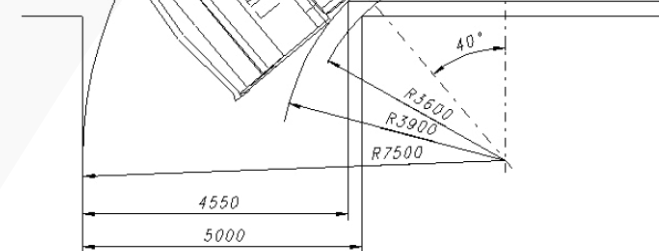

KGHM ZANAM

ŁADOWARKA KOŁOWA - PRZEGUBOWA LKP-0900B

Długość:	10 300 mm
Szerokość:	3 300 mm
Wysokość:	1 500 mm
Masa całkowita:	30 200 kg
Pojemność łyżki:	4,2 m ³
Udźwig:	90 kN
Moc silnika: spalinowego	181 kW
Prędkość jazdy:	I bieg 5,0 km/h
(przód/tył)	II bieg 10,0 km/h
	III bieg 15,0 km/h
	IV bieg 20,0 km/h