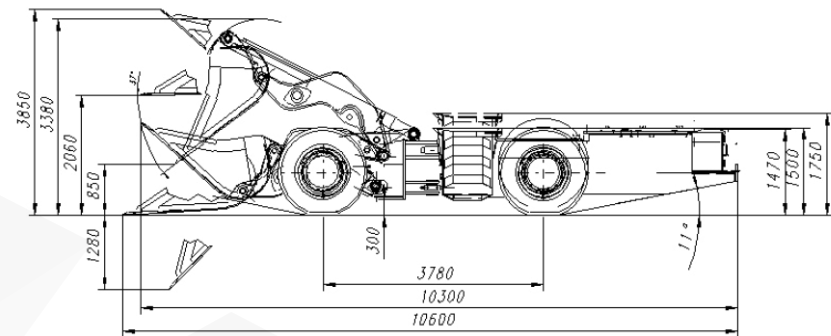

KGHM ZANAM

ŁADOWARKA KOŁOWA - PRZEGUBOWA LKP-0900B

Długość:	10 300 mm
Szerokość:	3 300 mm
Wysokość:	1 500 mm
Masa całkowita:	30 200 kg
Pojemność łyżki:	4,2 m ³
Udźwig:	90 kN
Moc silnika: spalinowego	181 kW
Prędkość jazdy:	I bieg 5,0 km/h
(przód/tył)	II bieg 10,0 km/h
	III bieg 15,0 km/h
	IV bieg 20,0 km/h