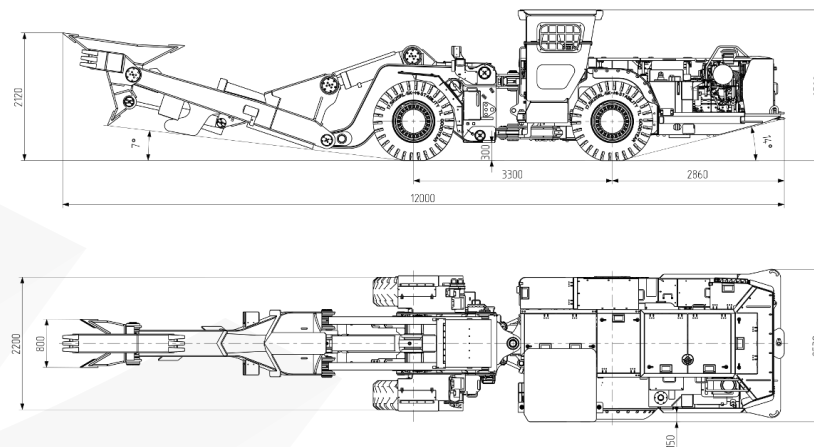

KGHM ZANAM

SAMOJEZDNY WÓZ DO OBRYWKI SWB-702

| | |
|--------------------------------|---|
| Długość: | 11 540 mm |
| Szerokość: | 2 450 mm |
| Wysokość: | 2 500 mm |
| Masa całkowita: | 20 200 kg |
| Wysokość pola pracy: | 5,75 m |
| Szerokość pazura: | 1,0 m |
| Moc silnika: spalinowego | 168 kW |
| Prędkość jazdy: (przód/tył) | I bieg 5,0 km/h II bieg 10,0 km/h III bieg 16,0 km/h IV bieg 23,0 km/h |