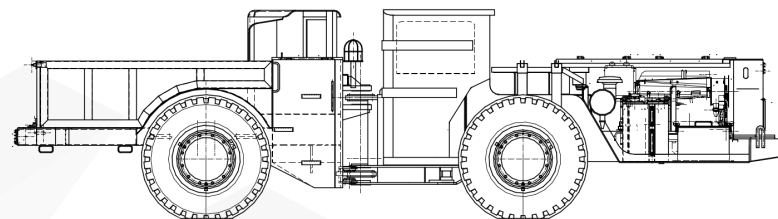

KGHM ZANAM

SAMOJEZDNY WÓZ TRANSPORTOWY SWT-3K

Długość:	8 100 mm
Szerokość:	2 400 mm
Wysokość:	2 200 mm
Masa całkowita:	12 000 kg
Moc silnika spalinowego:	84 kW
Platforma:	transport załadunku o dł. do 2,4 m i max. masie do 3 500 kg