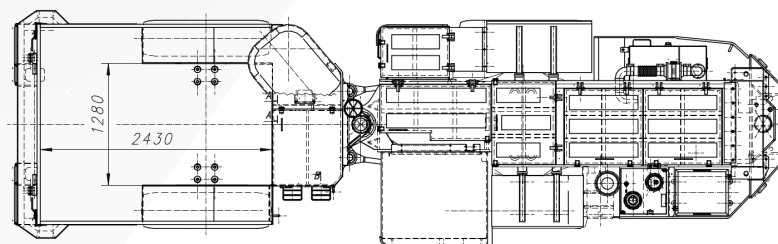

KGHM ZANAM

SAMOJEZDNY WÓZ TRANSPORTOWY SWT-3K

Długość:	8 100 mm
Szerokość:	2 400 mm
Wysokość:	2 200 mm
Masa całkowita:	12 000 kg
Moc silnika spalinowego:	84 kW
Platforma:	transport załadunku o dł. do 2,4 m i max. masie do 3 500 kg