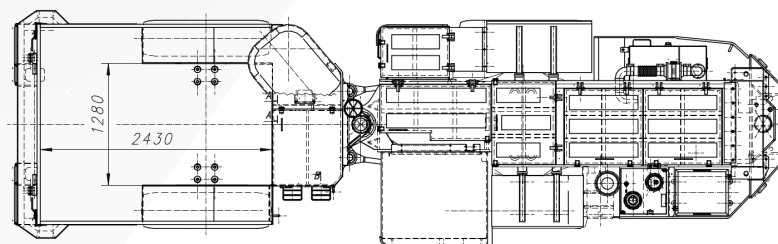

KGHM ZANAM

SAMOJEZDNY WÓZ TRANSPORTOWY SWT-30

Długość:	7 500 mm
Szerokość:	2 400 mm
Wysokość:	2 200 mm
Masa całkowita:	13 000 kg
Moc silnika spalinowego:	84 kW
Platforma:	transport olejów i paliw, pojemność zbiorników 2 x 1 200 l