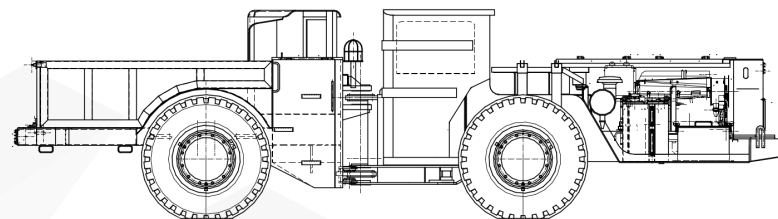

KGHM ZANAM

SAMOJEZDNY WÓZ TRANSPORTOWY SWT-30

Długość:	7 500 mm
Szerokość:	2 400 mm
Wysokość:	2 200 mm
Masa całkowita:	13 000 kg
Moc silnika spalinowego:	84 kW
Platforma:	transport olejów i paliw, pojemność zbiorników 2 x 1 200 l