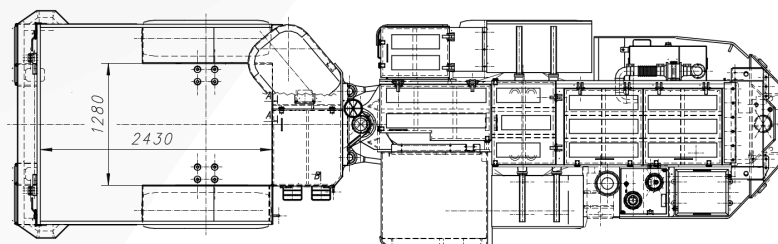

KGHM ZANAM

SAMOJEZDNY WÓZ TRANSPORTOWY SWT-3S

Długość:	9 900 mm
Szerokość:	2 400 mm
Wysokość:	2 200 mm
Masa całkowita:	12 500 kg
Moc silnika spalinowego:	84 kW
Platforma:	transport ładunku o dł. do 4 m i max. masie do 3 000 kg