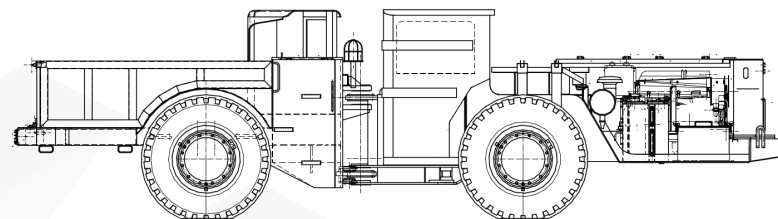

KGHM ZANAM

SAMOJEZDNY WÓZ TRANSPORTOWY SWT-3S

Długość:	9 900 mm
Szerokość:	2 400 mm
Wysokość:	2 200 mm
Masa całkowita:	12 500 kg
Moc silnika spalinowego:	84 kW
Platforma:	transport ładunku o dł. do 4 m i max. masie do 3 000 kg