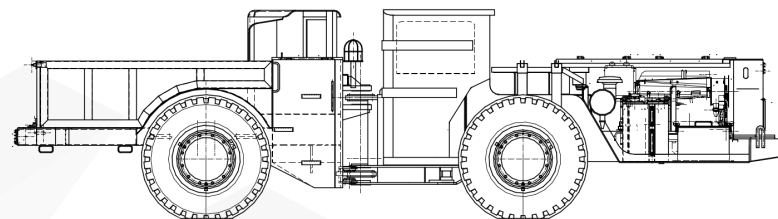

KGHM ZANAM

SAMOJEZDNY WÓZ TRANSPORTOWY SWT-3T

Długość:	8 700 mm
Szerokość:	2 400 mm
Wysokość:	2 200 mm
Masa całkowita:	13 500 kg
Moc silnika spalinowego:	84 kW
Platforma:	transport do 16 butli z gazami technicznymi