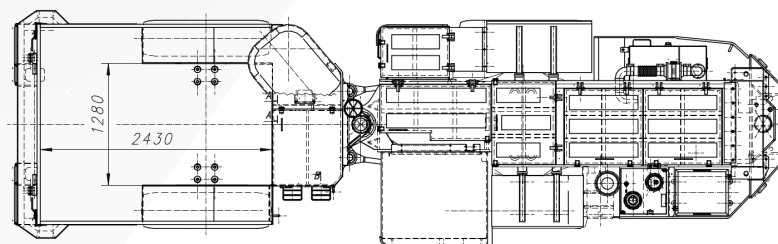

KGHM ZANAM

SAMOJEZDNY WÓZ TRANSPORTOWY SWT-3T

Długość:	8 700 mm
Szerokość:	2 400 mm
Wysokość:	2 200 mm
Masa całkowita:	13 500 kg
Moc silnika spalinowego:	84 kW
Platforma:	transport do 16 butli z gazami technicznymi