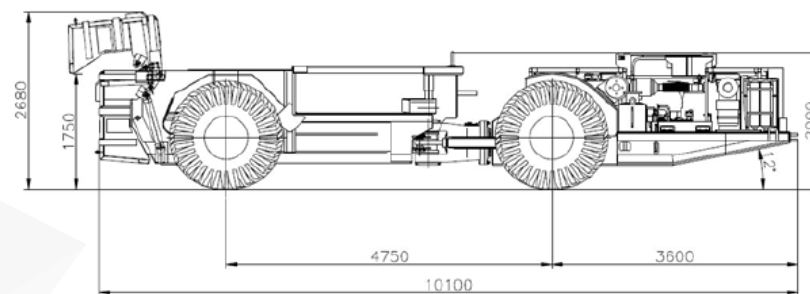

КГНМ ZANAM

САМОХОДНАЯ ДОСТАВОЧНАЯ МАШИНА СВ4Р-24К

Длина:	10 100 мм
Ширина:	3 400 мм
Высота:	2 000/2 200 мм
(расположение кабины)	
Полная масса:	25 800 кг
Емкость кузова:	13,5 м ³
Грузоподъемность:	24,0 т
Мощность двигателя:	172 кВт
Скорость:	I скорость 5,0 км/ч
	II скорость 10,0 км/ч
	III скорость 15,0 км/ч
	IV скорость 25,0 км/ч