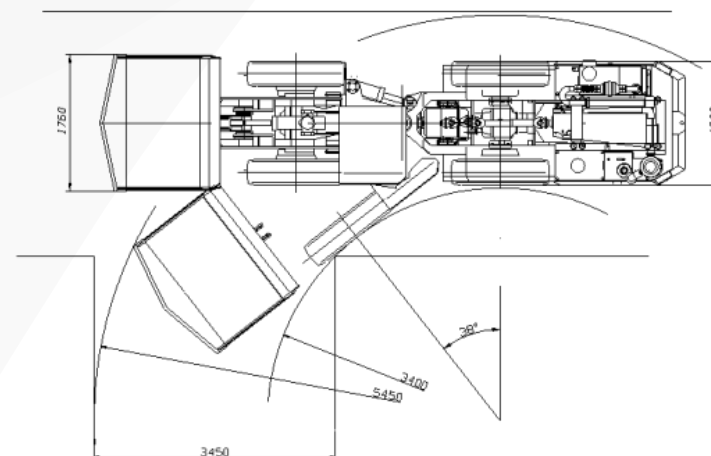

## ПДМ LKP-0301A

Длина:	7 540 мм
Ширина:	1 760 мм
Высота:	1 750 мм
Полная масса:	10 300 кг
Вместимость ковша:	1,6 м <sup>3</sup>
Грузоподъемность:	30 кН
Мощность двигателя:	84 кВт
Скорость:	I скорость 3,0 км/ч
	II скорость 6,0 км/ч
	III скорость 13,0 км/ч