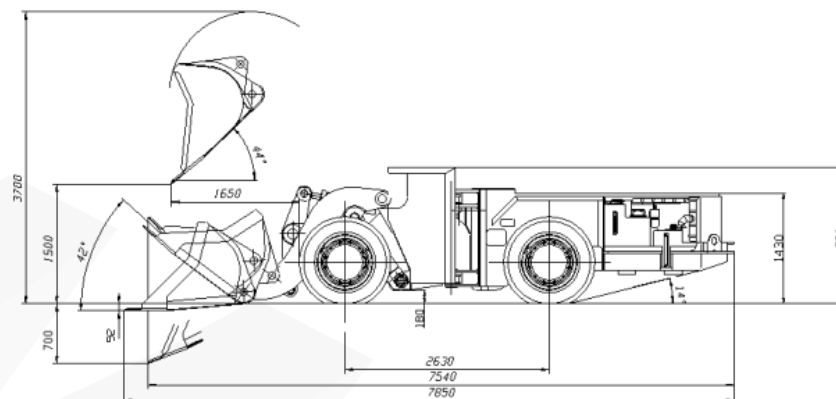

## ПДМ LKP-0301A

Длина:	7 540 мм
Ширина:	1 760 мм
Высота:	1 750 мм
Полная масса:	10 300 кг
Вместимость ковша:	1,6 м <sup>3</sup>
Грузоподъемность:	30 кН
Мощность двигателя:	84 кВт
Скорость:	I скорость 3,0 км/ч
	II скорость 6,0 км/ч
	III скорость 13,0 км/ч