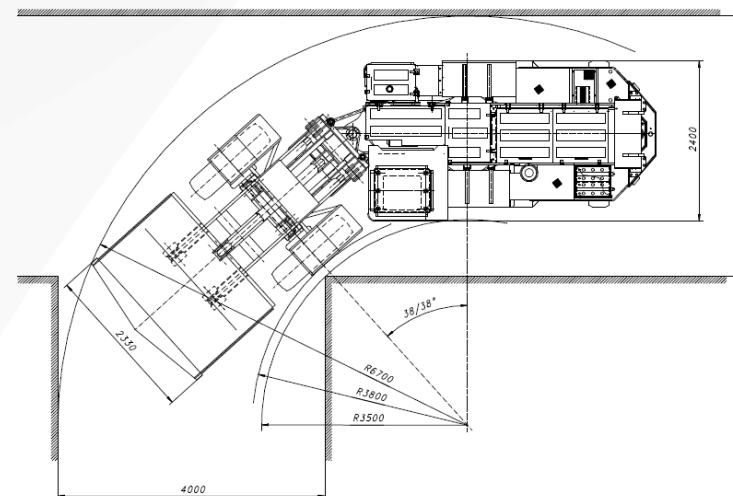

KGHM ZANAM

ПДМ LKP-0405

| | |
|---------------------|------------------------|
| Длина: | 8 800 мм |
| Ширина: | 2 400 мм |
| Высота: | 2 200 мм |
| Полная масса: | 15 000 кг |
| Вместимость ковша: | 2,0 м ³ |
| Грузоподъемность: | 40 кН |
| Мощность двигателя: | 91 кВт |
| Скорость: | I скорость 4,0 км/ч |
| | II скорость 9,0 км/ч |
| | III скорость 18,0 км/ч |