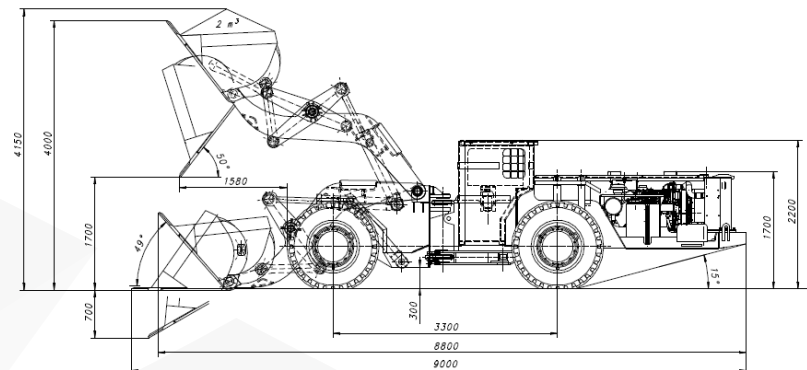

KGHM ZANAM

ПДМ LKP-0405

| | |
|---------------------|------------------------|
| Длина: | 8 800 мм |
| Ширина: | 2 400 мм |
| Высота: | 2 200 мм |
| Полная масса: | 15 000 кг |
| Вместимость ковша: | 2,0 м ³ |
| Грузоподъемность: | 40 кН |
| Мощность двигателя: | 91 кВт |
| Скорость: | I скорость 4,0 км/ч |
| | II скорость 9,0 км/ч |
| | III скорость 18,0 км/ч |