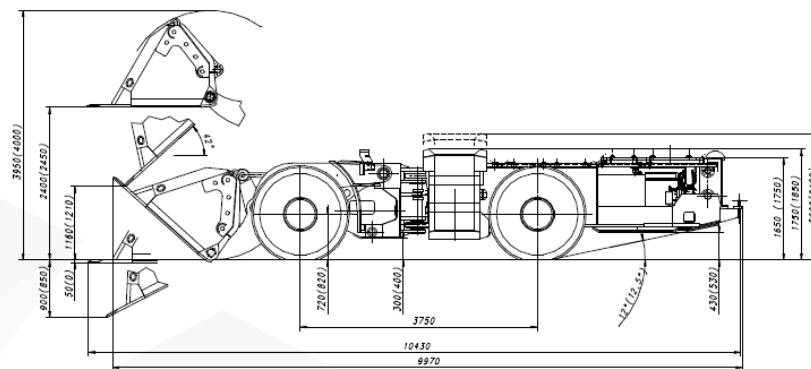

KGHM ZANAM

ПДМ LKP-0805C

Длина:	10 430 мм
Ширина:	3 030 мм
Высота:	1 750 мм
Полная масса:	26 800 кг
Вместимость ковша:	3,5 м ³
Грузоподъемность:	80 кН
Мощность двигателя:	138 кВт
Скорость:	I скорость 4,0 км/ч
	II скорость 9,0 км/ч
	III скорость 13,0 км/ч

- * - Wysokość maszyny na kołach 20,5x25:
 - kabina standardowa - 1 750 mm
 - kabina podniesiona - 2 000 mm
- ** - Wysokość maszyny na kołach 23,5x25:
 - kabina standardowa - 1 850 mm
 - kabina podniesiona - 2 100 mm