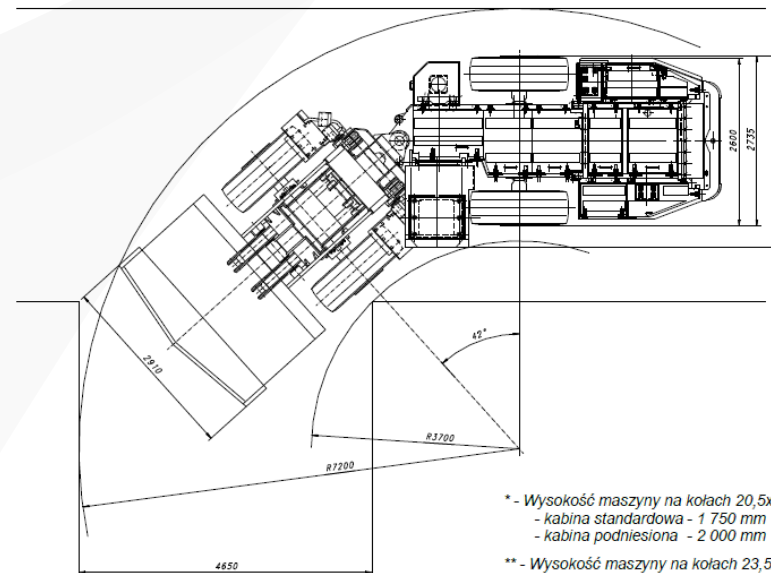

KGHM ZANAM

ПДМ LKP-0805C

Длина:	10 430 мм
Ширина:	3 030 мм
Высота:	1 750 мм
Полная масса:	26 800 кг
Вместимость ковша:	3,5 м ³
Грузоподъемность:	80 кН
Мощность двигателя:	138 кВт
Скорость:	I скорость 4,0 км/ч
	II скорость 9,0 км/ч
	III скорость 13,0 км/ч

- * - Wysokość maszyny na kołach 20,5x25:
 - kabina standardowa - 1 750 mm
 - kabina podniesiona - 2 000 mm
- ** - Wysokość maszyny na kołach 23,5x25:
 - kabina standardowa - 1 850 mm
 - kabina podniesiona - 2 100 mm