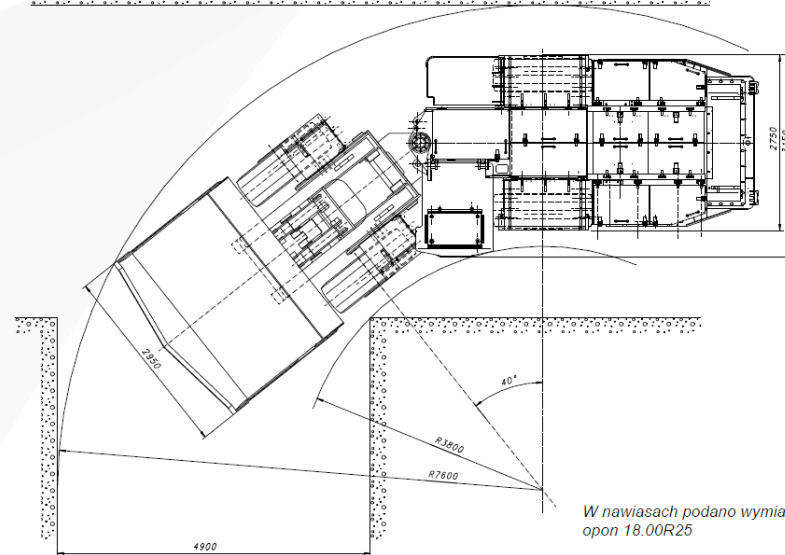

KGHM ZANAM

ПДМ LKP-0903

Длина:	10 600 мм
Ширина:	3 150 мм
Высота:	1 750 мм
Полная масса:	28 700 кг
Вместимость ковша:	4,6 м ³
Грузоподъемность:	96 кН
Мощность двигателя:	181 кВт
Скорость:	I скорость 4,5 км/ч
	II скорость 9,0 км/ч
	III скорость 14,0 км/ч
	IV скорость 19,0 км/ч

W nawiasach podano wymiary dla opon 18.00R25