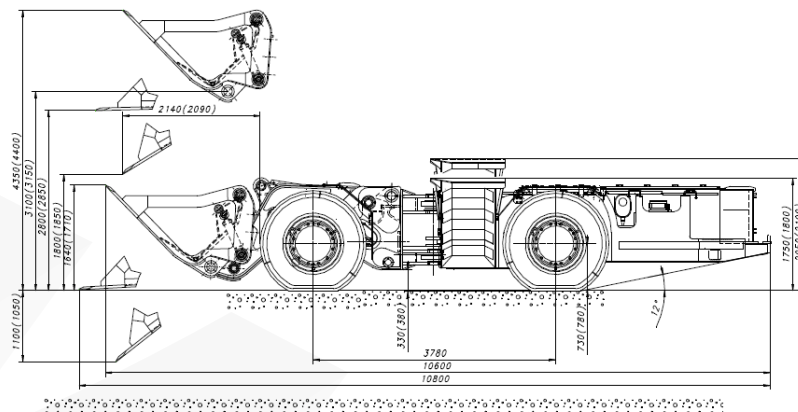

KGHM ZANAM

ПДМ LKP-0903

Длина:	10 600 мм
Ширина:	3 150 мм
Высота:	1 750 мм
Полная масса:	28 700 кг
Вместимость ковша:	4,6 м ³
Грузоподъемность:	96 кН
Мощность двигателя:	181 кВт
Скорость:	I скорость 4,5 км/ч
	II скорость 9,0 км/ч
	III скорость 14,0 км/ч
	IV скорость 19,0 км/ч

W nawiasach podano wymiary dla opon 18.00R25