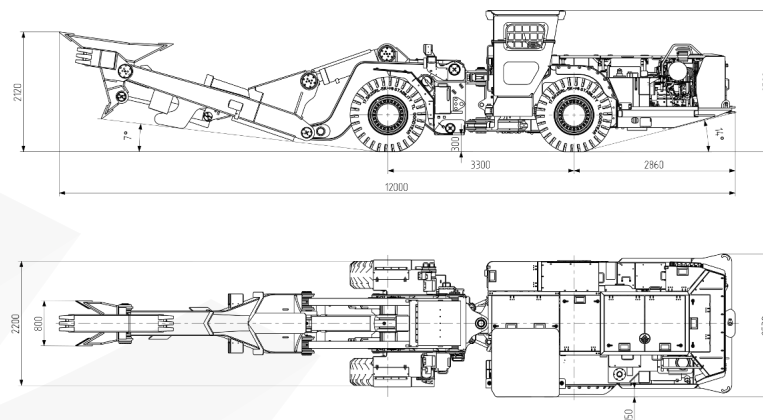

КГНМ ZANAM

САМОХОДНАЯ ОБОРОЧНАЯ МАШИНА SWB-702

Длина:	11 540 мм
Ширина:	2 450 мм
Высота:	2 500 мм
Полная масса:	20 200 кг
Длина стрелы:	5,75 м
Ширина зуба:	1,0 м
Мощность двигателя:	168 кВт
Скорость:	I скорость 5,0 км/ч
	II скорость 10,0 км/ч
	III скорость 16,0 км/ч
	IV скорость 23,0 км/ч