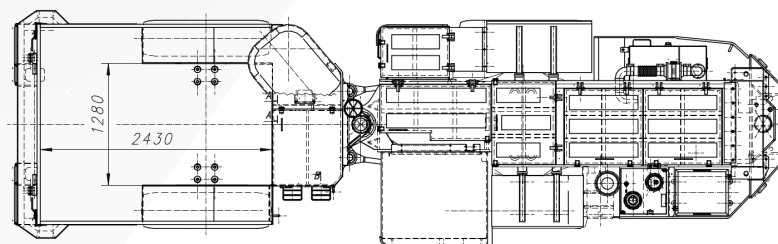

КГНМ ZANAM

САМОХОДНАЯ ТРАНСПОРТНАЯ МАШИНА SWT-3К

Длина:	8 100 мм
Ширина:	2 400 мм
Высота:	2 200 мм
Полная масса:	12 000 кг
Мощность двигателя:	84 кВт
Платформа	Погрузочный транспорт длиной до 2,4 м и максимальным весом до 3 500 кг