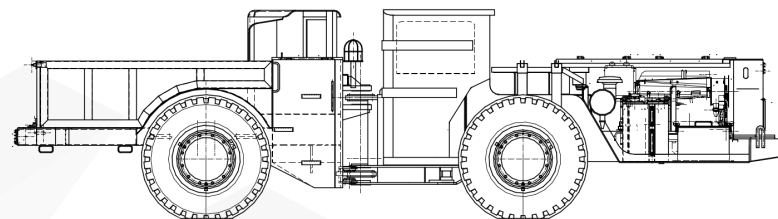

КГНМ ZANAM

САМОХОДНАЯ ТРАНСПОРТНАЯ МАШИНА SWT-3К

Длина:	8 100 мм
Ширина:	2 400 мм
Высота:	2 200 мм
Полная масса:	12 000 кг
Мощность двигателя:	84 кВт
Платформа	Погрузочный транспорт длиной до 2,4 м и максимальным весом до 3 500 кг