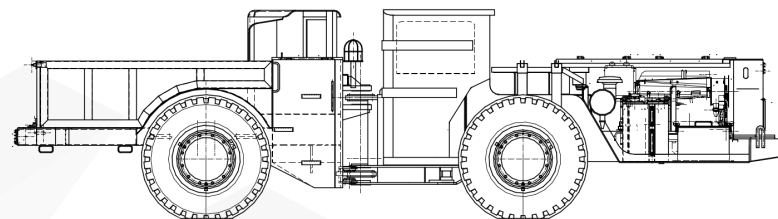

## САМОХОДНАЯ ТРАНСПОРТНАЯ МАШИНА SWT-3S

Длина:	9 900 мм
Ширина:	2 400 мм
Высота:	2 200 мм
Полная масса:	12 500 кг
Мощность двигателя:	84 кВт
Платформа	Погрузочный транспорт длиной до 4 м и максимальным весом до 3 000 кг