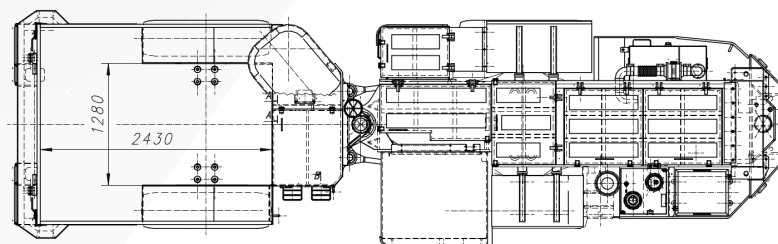

## САМОХОДНАЯ ТРАНСПОРТНАЯ МАШИНА SWT-3S

Длина:	9 900 мм
Ширина:	2 400 мм
Высота:	2 200 мм
Полная масса:	12 500 кг
Мощность двигателя:	84 кВт
Платформа	Погрузочный транспорт длиной до 4 м и максимальным весом до 3 000 кг