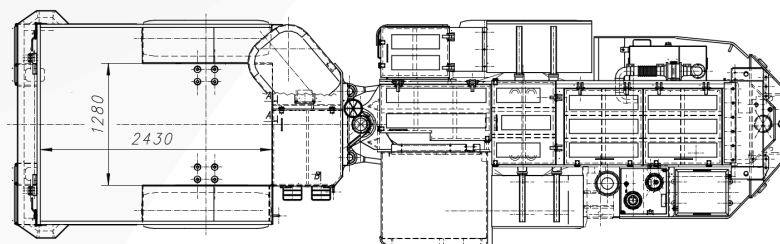

КГНМ ZANAM

САМОХОДНАЯ ТРАНСПОРТНАЯ МАШИНА SWT-3Т

Длина:	8 700 мм
Ширина:	2 400 мм
Высота:	2 200 мм
Полная масса:	13 500 кг
Мощность двигателя:	84 кВт
Платформа	транспортировка до 16 баллонов технических газов