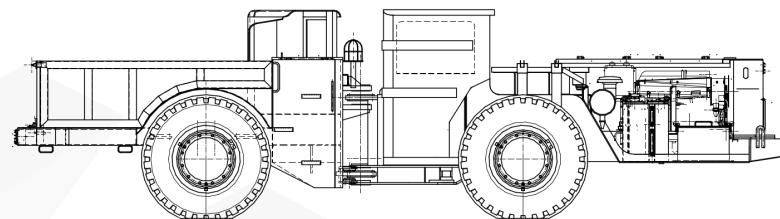

КГНМ ZANAM

САМОХОДНАЯ ТРАНСПОРТНАЯ МАШИНА SWT-3Т

Длина:	8 700 мм
Ширина:	2 400 мм
Высота:	2 200 мм
Полная масса:	13 500 кг
Мощность двигателя:	84 кВт
Платформа	транспортировка до 16 баллонов технических газов