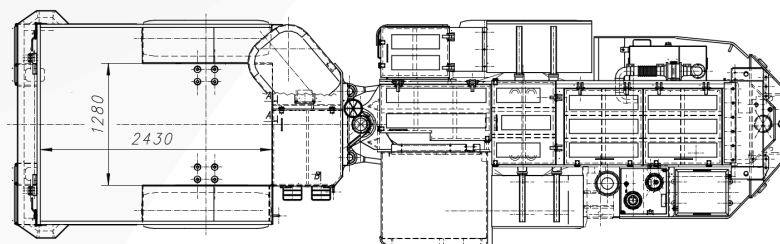

КГНМ ZANAM

САМОХОДНАЯ ТРАНСПОРТНАЯ МАШИНА SWT-3

Длина:	9 900 мм
Ширина:	2 400 мм
Высота:	2 200 мм
Полная масса:	12 500 кг
Мощность двигателя:	84 кВт
Платформа	25 мест, перевозка материалов с максимальным весом до 3 500 кг