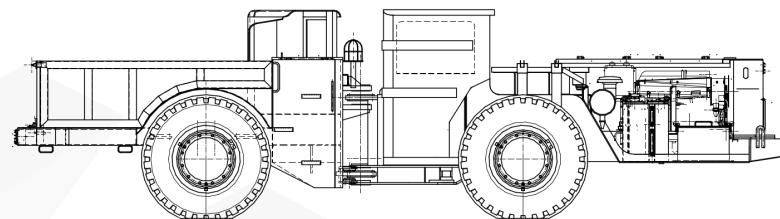

КГНМ ZANAM

САМОХОДНАЯ ТРАНСПОРТНАЯ МАШИНА SWT-3

Длина:	9 900 мм
Ширина:	2 400 мм
Высота:	2 200 мм
Полная масса:	12 500 кг
Мощность двигателя:	84 кВт
Платформа	25 мест, перевозка материалов с максимальным весом до 3 500 кг