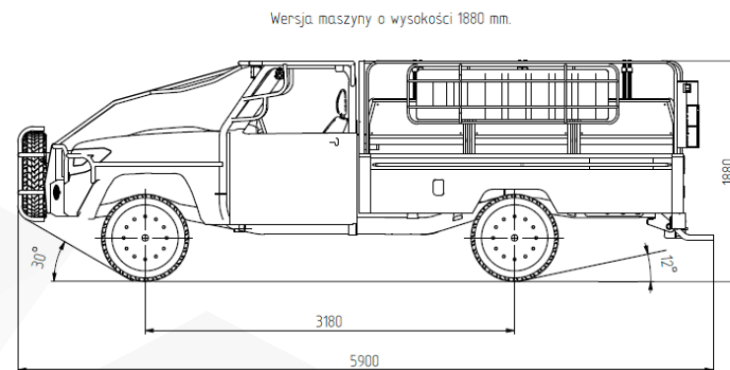

## САМОХОДНАЯ ТРАНСПОРТНАЯ МАШИНА ROBUST M14

Длина:	5 950 мм
Ширина:	2 025 мм
Высота:	1 880/2 130 мм
Грузоподъемность:	1 400 кг
Количество посадочных мест:	13 + 1
Мощность двигателя:	96 кВт
Клиринг:	210/240 мм