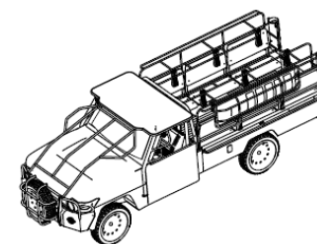

## САМОХОДНАЯ ТРАНСПОРТНАЯ МАШИНА ROBUST M14

Длина:	5 950 мм
Ширина:	2 025 мм
Высота:	1 880/2 130 мм
Грузоподъемность:	1 400 кг
Количество посадочных мест:	13 + 1
Мощность двигателя:	96 кВт
Клиринг:	210/240 мм