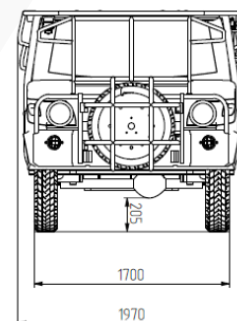

## САМОХОДНАЯ ТРАНСПОРТНАЯ МАШИНА ROBUST M14

Длина:	5 950 мм
Ширина:	2 025 мм
Высота:	1 880/2 130 мм
Грузоподъемность:	1 400 кг
Количество посадочных мест:	13 + 1
Мощность двигателя:	96 кВт
Клиринг:	210/240 мм