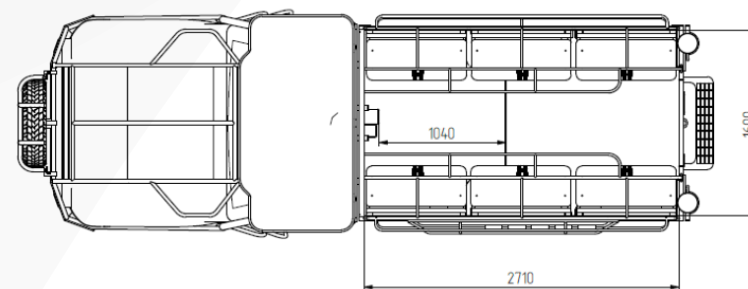

## САМОХОДНАЯ ТРАНСПОРТНАЯ МАШИНА ROBUST M14

Длина:	5 950 мм
Ширина:	2 025 мм
Высота:	1 880/2 130 мм
Грузоподъемность:	1 400 кг
Количество посадочных мест:	13 + 1
Мощность двигателя:	96 кВт
Клиринг:	210/240 мм