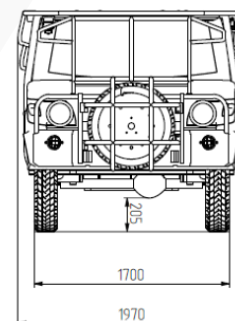

KGHM ZANAM

САМОХОДНАЯ ТРАНСПОРТНАЯ МАШИНА ROBUST S14

Длина:	5 950 мм
Ширина:	2 025 мм
Высота:	1 880/2 130 мм
Грузоподъемность:	1 400 кг
Количество посадочных мест:	13 + 1
Мощность двигателя:	96 кВт
Клиринг:	210/240 мм