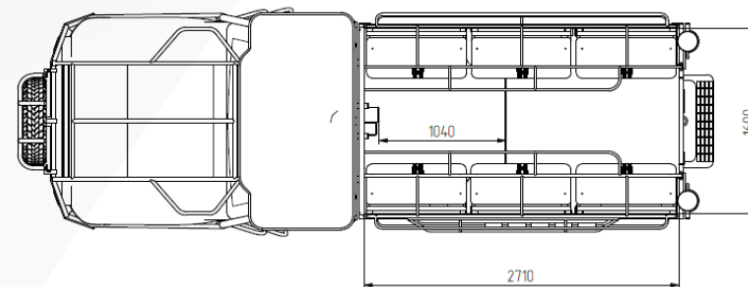

KGHM ZANAM

САМОХОДНАЯ ТРАНСПОРТНАЯ МАШИНА ROBUST S14

Длина:	5 950 мм
Ширина:	2 025 мм
Высота:	1 880/2 130 мм
Грузоподъемность:	1 400 кг
Количество посадочных мест:	13 + 1
Мощность двигателя:	96 кВт
Клиринг:	210/240 мм