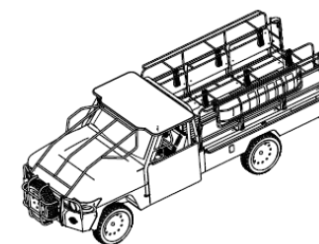

KGHM ZANAM

САМОХОДНАЯ ТРАНСПОРТНАЯ МАШИНА ROBUST S14

Длина:	5 950 мм
Ширина:	2 025 мм
Высота:	1 880/2 130 мм
Грузоподъемность:	1 400 кг
Количество посадочных мест:	13 + 1
Мощность двигателя:	96 кВт
Клиринг:	210/240 мм