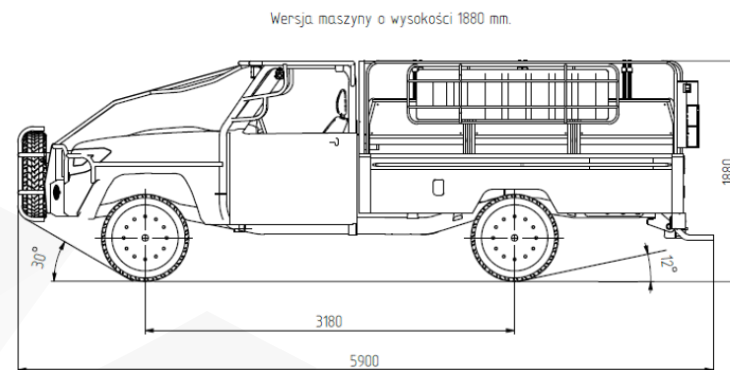

KGHM ZANAM

САМОХОДНАЯ ТРАНСПОРТНАЯ МАШИНА ROBUST S14

Длина:	5 950 мм
Ширина:	2 025 мм
Высота:	1 880/2 130 мм
Грузоподъемность:	1 400 кг
Количество посадочных мест:	13 + 1
Мощность двигателя:	96 кВт
Клиринг:	210/240 мм