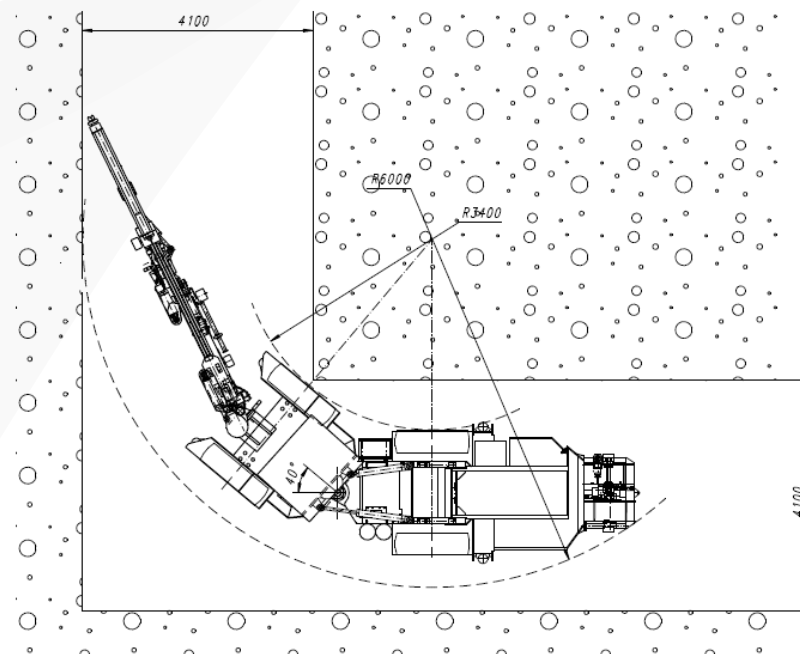

КГНМ ZANAM

САМОХОДНАЯ БУРИЛЬНАЯ МАШИНА SWW-1HS RRW

Длина:	13 440 мм
Ширина:	2 560 мм
Высота:	2 000 мм
Полная масса:	18 000 кг
Длина отверстия бурения:	3 210 мм
Диаметр отверстия:	28 ÷ 64 мм
Мощность двигателя:	93 кВт
Скорость:	I скорость 6,0 км/ч II скорость 12,0 км/ч