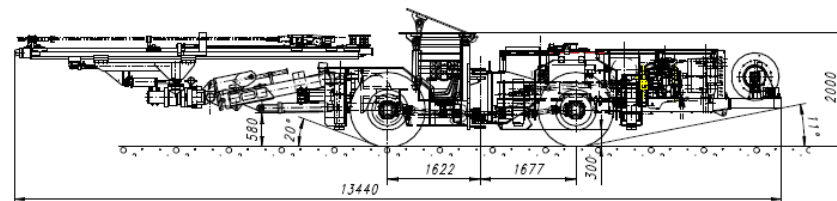

КГНМ ZANAM

САМОХОДНАЯ БУРИЛЬНАЯ МАШИНА SWW-1HS RRW

Длина:	13 440 мм
Ширина:	2 560 мм
Высота:	2 000 мм
Полная масса:	18 000 кг
Длина отверстия бурения:	3 210 мм
Диаметр отверстия:	28 ÷ 64 мм
Мощность двигателя:	93 кВт
Скорость:	I скорость 6,0 км/ч II скорость 12,0 км/ч