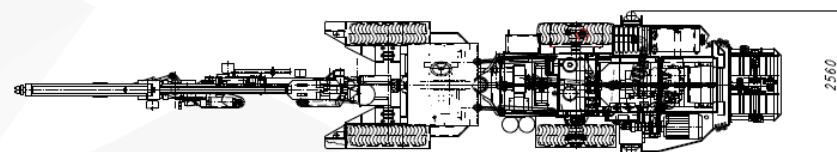

КГНМ ZANAM

САМОХОДНАЯ БУРИЛЬНАЯ МАШИНА SWW-1HS RRW

Длина:	13 440 мм
Ширина:	2 560 мм
Высота:	2 000 мм
Полная масса:	18 000 кг
Длина отверстия бурения:	3 210 мм
Диаметр отверстия:	28 ÷ 64 мм
Мощность двигателя:	93 кВт
Скорость:	I скорость 6,0 км/ч II скорость 12,0 км/ч