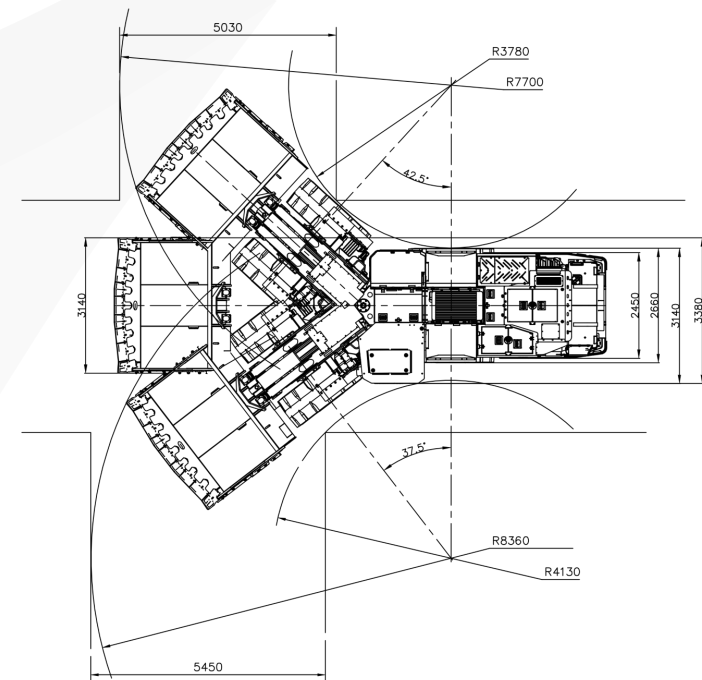

KGHM ZANAM

ŁADOWARKA KOŁOWA - PRZEGUBOWA LKP-1701

Długość:	11 500 mm
Szerokość:	3 380 mm
Wysokość:	2 350 mm
Masa całkowita:	48 600 kg
Pojemność łyżki:	8,6 m ³
Udźwig:	172 kN
Moc silnika: spalinowego	330 kW
Prędkość jazdy:	I bieg 5,0 km/h
(przód/tył)	II bieg 9,0 km/h
	III bieg 15,0 km/h
	IV bieg 20,0 km/h