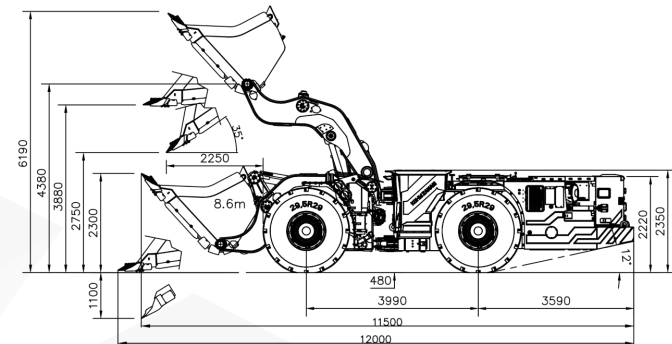

KGHM ZANAM

ŁADOWARKA KOŁOWA - PRZEGUBOWA LKP-1701

Długość:	11 500 mm
Szerokość:	3 380 mm
Wysokość:	2 350 mm
Masa całkowita:	48 600 kg
Pojemność łyżki:	8,6 m ³
Udźwig:	172 kN
Moc silnika: spalinowego	330 kW
Prędkość jazdy:	I bieg 5,0 km/h
(przód/tył)	II bieg 9,0 km/h
	III bieg 15,0 km/h
	IV bieg 20,0 km/h