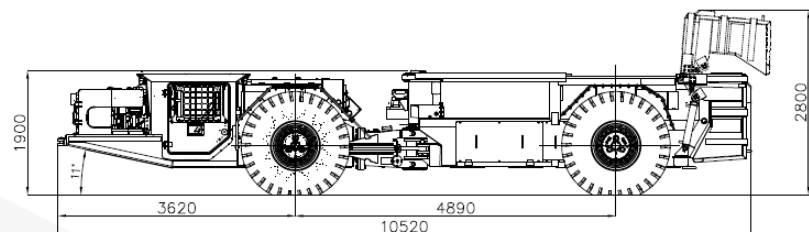

КГНМ ZANAM

САМОХОДНАЯ ДОСТАВОЧНАЯ МАШИНА СВ4-24ТВ

| | |
|-----------------------|------------------------|
| Длина: | 10 520 мм |
| Ширина: | 3 450 мм |
| Высота: | 1 900/2 000/2 100 мм |
| (расположение кабины) | |
| Полная масса: | 27 500 кг |
| Емкость кузова: | 13,5 м ³ |
| Грузоподъемность: | 24,0 т |
| Мощность двигателя: | 179 кВт |
| Скорость: | I скорость 5,0 км/ч |
| | II скорость 9,0 км/ч |
| | III скорость 16,0 км/ч |
| | IV скорость 23,0 км/ч |