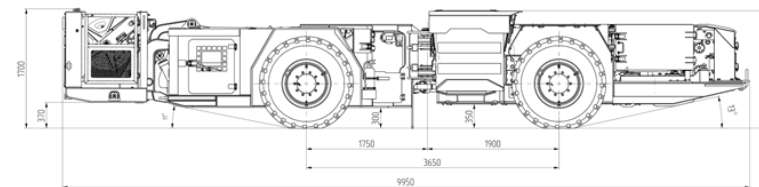

KGHM ZANAM

WÓZ STRZELNICZY WS1.7B

Długość:	9 950 mm
Szerokość:	3 150 mm
Wysokość:	1 700 mm
Masa całkowita:	21 400 kg
Pojemność zbiornika: emulsji	750 dm ³
Masa naboju: materiału strzałowego	100 kg
Moc silnika: spalinowego	115 kW
Prędkość jazdy: (przód/tył)	I bieg 4,0 km/h II bieg 9,0 km/h III bieg 15,0 km/h