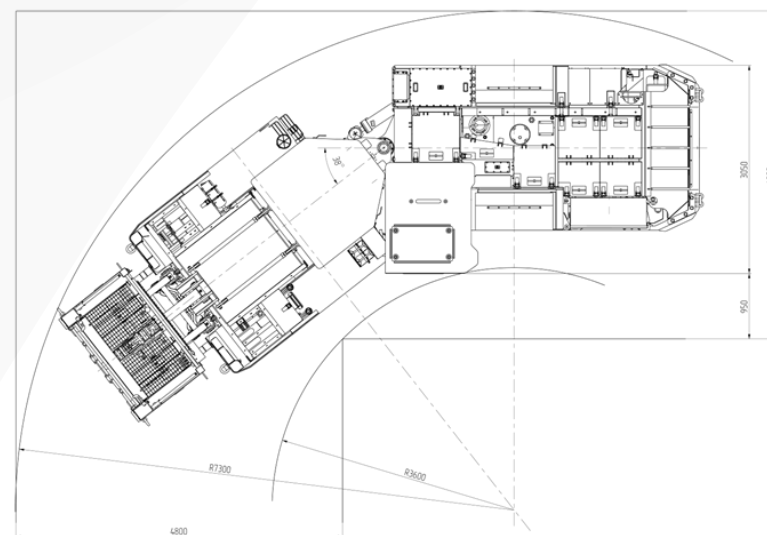

KGHM ZANAM

WÓZ STRZELNICZY WS1.7B

Długość:	9 950 mm
Szerokość:	3 150 mm
Wysokość:	1 700 mm
Masa całkowita:	21 400 kg
Pojemność zbiornika: emulsji	750 dm ³
Masa naboju: materiału strzałowego	100 kg
Moc silnika: spalinowego	115 kW
Prędkość jazdy: (przód/tył)	I bieg 4,0 km/h II bieg 9,0 km/h III bieg 15,0 km/h