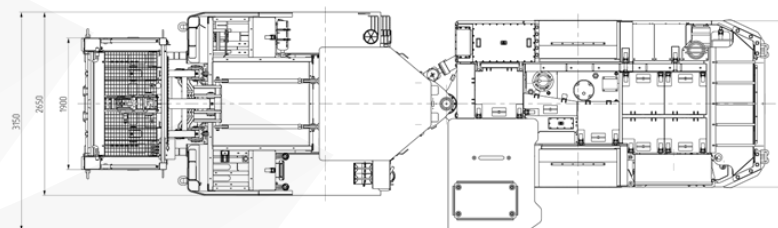

KGHM ZANAM

WÓZ STRZELNICZY WS1.7B

Długość:	9 950 mm
Szerokość:	3 150 mm
Wysokość:	1 700 mm
Masa całkowita:	21 400 kg
Pojemność zbiornika: emulsji	750 dm ³
Masa naboju: materiału strzałowego	100 kg
Moc silnika: spalinowego	115 kW
Prędkość jazdy: (przód/tył)	I bieg 4,0 km/h II bieg 9,0 km/h III bieg 15,0 km/h