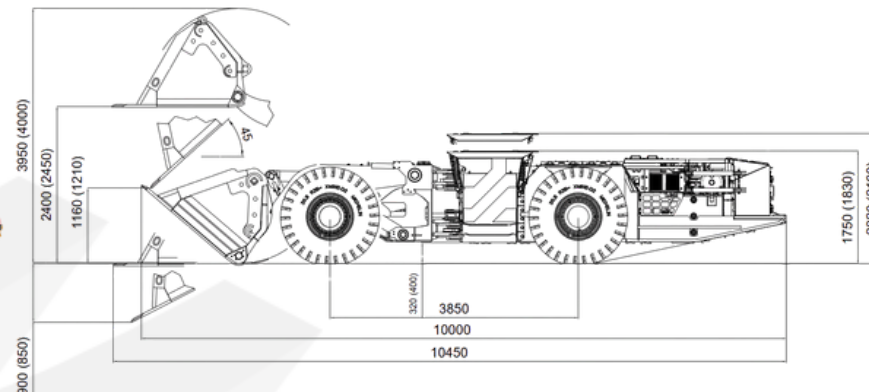

KGHM ZANAM

ŁADOWARKA LD8

Długość: 10 000 mm

Szerokość: 3 100 mm

Wysokość: 1 750/2 020 mm dla kół 20,5-25
1 830/2 100 mm dla kół 23,5-25

Masa całkowita: 29 900 kg

Pojemność łyżki: 3,5 m³

Udźwig: 80 kN

Moc silnika: 168 kW

spalinowego

Klasa czystości spalin: Stage V

Prędkość jazdy: I bieg 4,0 km/h

(przód/tył) II bieg 8,0 km/h

III bieg 14,0 km/h

IV bieg 19,0 km/h